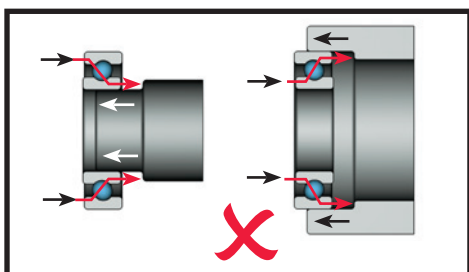

Omschrijving lager montage gereedschapset FT 33

- Voor de montage van lagers op assen of in behuizingen, of beide tegelijkertijd
- De binnen- en buitendiameter van de slagringen komen exact overeen met de afmetingen van de kogellagers
- Door het uitermate slagvaste materiaal hebben de slagbussen enringen een hoge levensduur
- De slagringen worden op de slagbussen geperst, om spontaan losraken van de slagringen te voorkomen
- Ook geschikt voor de montage van bussen, keerringen, katrollen, etc.
- Slagringen, slagbussen en hamer zijn ook apart te bestellen

Kijk voor een instructievideo op www.simatec.com