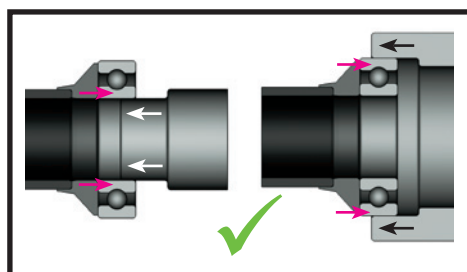

Omschrijving lager montage gereedschapset FT 33

- Voor de montage van lagers op assen of in behuizingen, of beide tegelijkertijd
- De binnen- en buitendiameter van de slagringen komen exact overeen met de afmetingen van de kogellagers
- Door het uitermate slagvaste materiaal hebben de slagbussen enringen een hoge levensduur
- De slagringen worden op de slagbussen geperst, om spontaan losraken van de slagringen te voorkomen
- Ook geschikt voor de montage van bussen, keerringen, katrollen, etc.
- Slagringen, slagbussen en hamer zijn ook apart te bestellen

Kijk voor een instructievideo op www.simatec.com